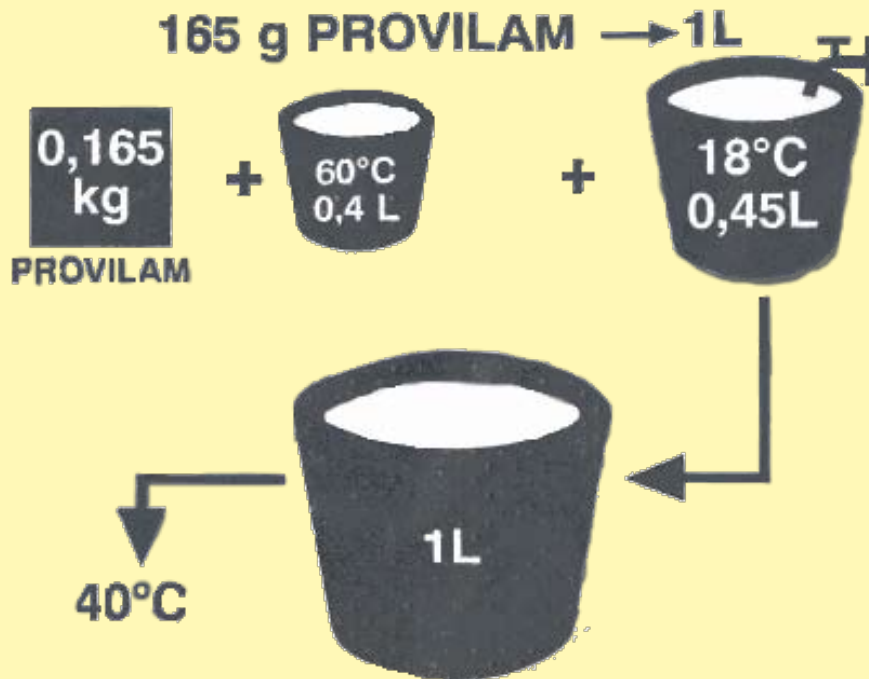

Provilam is een volledig kunstmelk voor lammeren met 50% magere melkpoeder.

Gehalten: ruw eiwit: 21,5 %, ruw vet: 22,5 %, ruwe celstof: 0,3 %, ruw as: 7,0 % Toegevoegd per kg: Vitamine A 30.000 I.E. | Vitamine D3 2.000 I.E. | Vitamine E 50 I.E.

Gebruiksaanwijzing: water : poeder verhouding = 5 : 1
(per liter melk: 835 gram water en 165 gram poeder)

Provilam kan verstrekt worden na 2 dagen biest.

Naast beperkte warme verstrekking via de fles, kan het product onbeperkt warm of koud verstrekt worden m.b.v. een lambar, speenunit of voederautomaat.

BEPERKTE VOEDING: voerschema: 3-10 dagen 4x daags 100-200 cc,
11 dagen - 10 weken geleidelijke opbouw tot 2,5 tot 3 liter per dag.

ONBEPERKTE VOEDING: Provilam blijft na het mengen homogeen in oplossing, zodat het uitstekend geschikt is voor voorraadvoeding.
De melk is na aanmaken ca. 24 uur houdbaar.